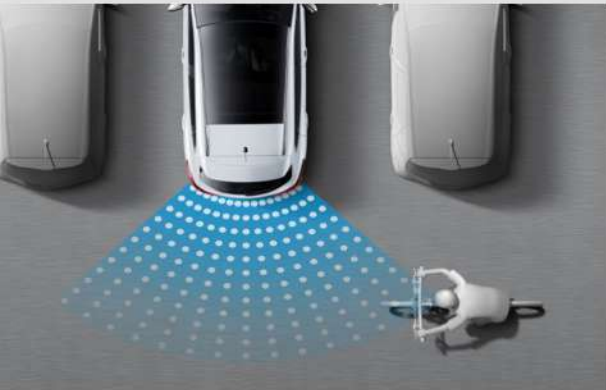

سيستم كمك هدايتي و كنترل هوشمند

سيستم كنترل پايداري الكترونيكي (ESP)
سيستم كنترل كمكي حركت در سربالايي و جلوگيري از حركت رو به عقب (HAC)
كروز كنترل
سنسور التراسونيك عقب (SONAR)
سيستم AUTO HOLD

سيستم هاي ايمني

نمايش فشار هوا و هشدار كم بودن باد تاير، به صورت مجزا براي هر چرخ (TPMS)
كيسه هوای راننده و سرنشين جلو
كيسه هوای جاني
كيسه هوای پرده ای
ترمز كمكي فشار مضاعف (BAS)